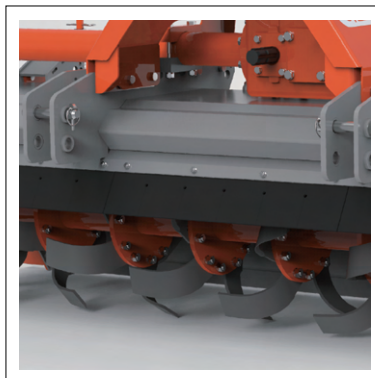

## 광폭형(논 전용) AR6000SC시리즈

- 70~150마력 트랙터 장착, 논 작업에 적합한 광폭형 로타베이터
- 프레임 타입 메인데크 구조로 탁월한 강도와 내구성(고장력 강판 사용)
- 정지작업과 쟁 매몰성이 우수한 대경 파이프 적용 칼날축(BLADE SHAFT)

AR6240SC

- 최대 100마력(6240)과 150마력(6260이상)급 기어박스 적용 (오일게이지 기본 장착)

- 고강력 2중 BEAM이 적용된 프레임 구조의 메인데크

- 스프링텐션 방식의 Rolling형 뒷커버 (고장력 강판 사용)
- 뒷커버 조절대 이동 장착가능

- 강력한 특수 재질의 기어식 사이드 구동
- 특수 홈볼이 너트 사용으로 완벽한 기어 고정

- 저부하와 흙의 유동성이 탁월한 칼날 배열
- 쟁매몰이 우수한 대경 파이프 적용

- 경제적이고 편리한 교체식 보조스키드
- 내구성이 뛰어난 스프링강 사용

- 특수 재질의 유연성이 좋은 전방 흡딴 방지 고무판
- 탈부착이 용이한 분리식

- 견고한 구조와 다양한 장착홀을 갖춘 다기능 톱마스터