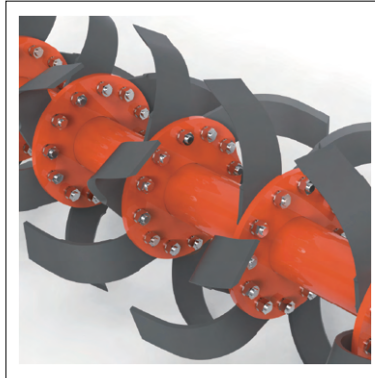

# 아그로스 로타베이터

## 광폭형(논 전용) AR6000SC시리즈

- 70~150마력 트랙터 장착, 논 작업에 적합한 광폭형 로타베이터
- 프레임 타입 메인데크 구조로 탁월한 강도와 내구성(고장력 강판 사용)
- 정지작업과 쟁 매몰성이 우수한 대경 파이프 적용 칼날축(BLADE SHAFT)

AR6240SC

- 최대 100마력(6240)과 150마력(6260이상)급 기어박스 적용 (오일게이지 기본 장착)

- 고강력 2중 BEAM이 적용된 프레임 구조의 메인데크

- 스프링텐션 방식의 Rolling형 뒷커버 (고장력 강판 사용)
- 뒷커버 조절대 이동 장착가능

- 강력한 특수 재질의 기어식 사이드 구동
- 특수 홈볼이 너트 사용으로 완벽한 기어 고정

- 저부하와 흙의 유동성이 탁월한 칼날 배열
- 쟁매몰이 우수한 대경 파이프 적용

- 경제적이고 편리한 교체식 보조스키드
- 내구성이 뛰어난 스프링강 사용

- 특수 재질의 유연성이 좋은 전방 흡딴 방지 고무판
- 탈부착이 용이한 분리식

- 견고한 구조와 다양한 장착홀을 갖춘 다기능 톱마스터