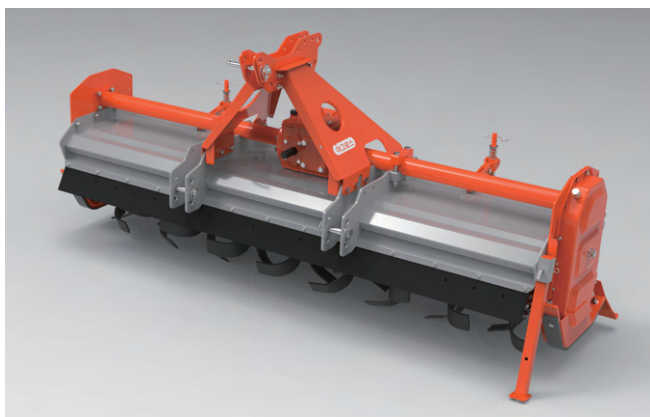

# 아그로스 로타베이터

## 광폭형(논 전용) AR6000SC시리즈

- 70~150마력 트랙터 장착, 논 작업에 적합한 광폭형 로타베이터
- 프레임 타입 메인데크 구조로 탁월한 강도와 내구성(고장력 강판 사용)
- 정지작업과 쟁 매몰성이 우수한 대경 파이프 적용 칼날축(BLADE SHAFT)

AR6240SC

- 최대 100마력(6240)과 150마력(6260이상)급 기어박스 적용 (오일게이지 기본 장착)

- 고강력 2중 BEAM이 적용된 프레임 구조의 메인데크

- 스프링텐션 방식의 Rolling형 뒷커버 (고장력 강판 사용)
- 뒷커버 조절대 이동 장착가능

- 강력한 특수 재질의 기어식 사이드 구동
- 특수 홈볼이 너트 사용으로 완벽한 기어 고정

- 저부하와 흙의 유동성이 탁월한 칼날 배열
- 쟁매몰이 우수한 대경 파이프 적용

- 경제적이고 편리한 교체식 보조스키드
- 내구성이 뛰어난 스프링강 사용

- 특수 재질의 유연성이 좋은 전방 흡딴 방지 고무판
- 탈부착이 용이한 분리식

- 견고한 구조와 다양한 장착홀을 갖춘 다기능 톱마스터