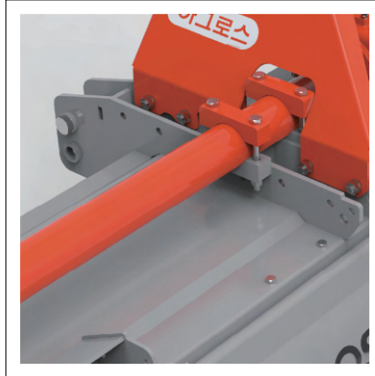

## 광폭형(논 전용) AR6000SC시리즈

- 70~150마력 트랙터 장착, 논 작업에 적합한 광폭형 로타베이터
- 프레임 타입 메인데크 구조로 탁월한 강도와 내구성(고장력 강판 사용)
- 정지작업과 쟁 매몰성이 우수한 대경 파이프 적용 칼날축(BLADE SHAFT)

AR6240SC

### 제품사양 (Specifications)

모델명	AR6240SC	AR6260SC	AR6280SC	AR6300SC
전 폭(mm)	2360	2880	3080	3275
전 고(mm)	1160	1230		
전 장(mm)	915	940		
경 폭(mm)	2355	2660	2785	2980
경 심(mm)	100~130			
플랜지 수(EA)	9	10	11	12
경운날 수(EA)	54	60	66	72
경운날 형상	C형			
경운날 회전수(rpm)	156, 175, 196, 219 / 540 rpm			
적용 마력(hp)	70~85	85~100	100~120	120~150
PTO높이(mm)	660	710		
중량(kg)	670	800	840	875

- 최대 100마력(6240)과 150마력(6260이상)급 기어박스 적용 (오일게이지 기본 장착)

- 고강력 2중 BEAM이 적용된 프레임 구조의 메인데크

- 스프링텐션 방식의 Rolling형 뒷커버 (고장력 강판 사용)
- 뒷커버 조절대 이동 장착가능

- 강력한 특수 재질의 기어식 사이드 구동
- 특수 홈볼이 너트 사용으로 완벽한 기어 고정

- 저부하와 흙의 유동성이 탁월한 칼날 배열
- 쟁매몰이 우수한 대경 파이프 적용

- 경제적이고 편리한 교체식 보조스키드
- 내구성이 뛰어난 스프링강 사용

- 특수 재질의 유연성이 좋은 전방 흡딴 방지 고무판
- 탈부착이 용이한 분리식

- 견고한 구조와 다양한 장착홀을 갖춘 다기능 톱마스터