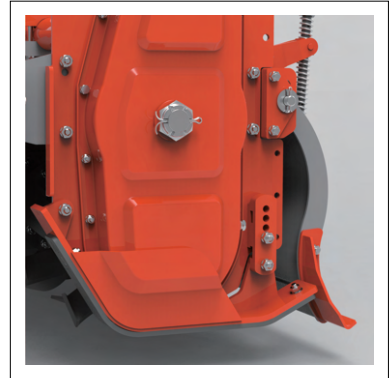

## 광폭형(논 전용) AR6000SC시리즈

- 70~150마력 트랙터 장착, 논 작업에 적합한 광폭형 로타베이터
- 프레임 타입 메인데크 구조로 탁월한 강도와 내구성(고장력 강판 사용)
- 정지작업과 쟁 매몰성이 우수한 대경 파이프 적용 칼날축(BLADE SHAFT)

AR6240SC

- 최대 100마력(6240)과 150마력(6260이상)급 기어박스 적용 (오일게이지 기본 장착)

- 고강력 2중 BEAM이 적용된 프레임 구조의 메인데크

- 스프링텐션 방식의 Rolling형 뒷커버 (고장력 강판 사용)
- 뒷커버 조절대 이동 장착가능

- 강력한 특수 재질의 기어식 사이드 구동
- 특수 홈볼이 너트 사용으로 완벽한 기어 고정

- 저부하와 흙의 유동성이 탁월한 칼날 배열
- 쟁매몰이 우수한 대경 파이프 적용

- 경제적이고 편리한 교체식 보조스키드
- 내구성이 뛰어난 스프링강 사용

- 특수 재질의 유연성이 좋은 전방 흡딴 방지 고무판
- 탈부착이 용이한 분리식

- 견고한 구조와 다양한 장착홀을 갖춘 다기능 톱마스터