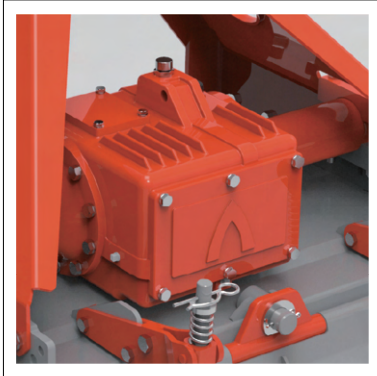

## 광폭형(논 전용) AR6000SC시리즈

- 70~150마력 트랙터 장착, 논 작업에 적합한 광폭형 로타베이터
- 프레임 타입 메인데크 구조로 탁월한 강도와 내구성(고장력 강판 사용)
- 정지작업과 쟁 매몰성이 우수한 대경 파이프 적용 칼날축(BLADE SHAFT)

AR6240SC

### 제품사양 (Specifications)

모델명	AR6240SC	AR6260SC	AR6280SC	AR6300SC
전 폭(mm)	2360	2880	3080	3275
전 고(mm)	1160	1230		
전 장(mm)	915	940		
경 폭(mm)	2355	2660	2785	2980
경 심(mm)	100~130			
플랜지 수(EA)	9	10	11	12
경운날 수(EA)	54	60	66	72
경운날 형상	C형			
경운날 회전수(rpm)	156, 175, 196, 219 / 540 rpm			
적용 마력(hp)	70~85	85~100	100~120	120~150
PTO높이(mm)	660	710		
중량(kg)	670	800	840	875

- 최대 100마력(6240)과 150마력(6260이상)급 기어박스 적용 (오일게이지 기본 장착)

- 고강력 2중 BEAM이 적용된 프레임 구조의 메인데크

- 스프링텐션 방식의 Rolling형 뒷커버 (고장력 강판 사용)
- 뒷커버 조절대 이동 장착가능

- 강력한 특수 재질의 기어식 사이드 구동
- 특수 홈볼이 너트 사용으로 완벽한 기어 고정

- 저부하와 흙의 유동성이 탁월한 칼날 배열
- 쟁매몰이 우수한 대경 파이프 적용

- 경제적이고 편리한 교체식 보조스키드
- 내구성이 뛰어난 스프링강 사용

- 특수 재질의 유연성이 좋은 전방 흡딴 방지 고무판
- 탈부착이 용이한 분리식

- 견고한 구조와 다양한 장착홀을 갖춘 다기능 톱마스터