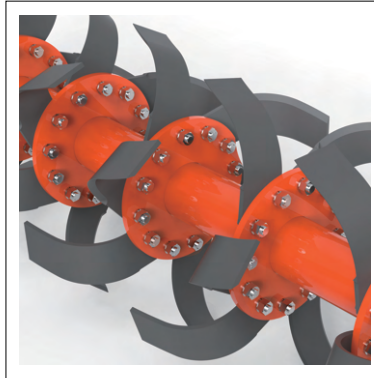

## 대형 AR5000SC시리즈

- 90~110마력 트랙터 장착, 논,밭 작업에 모두 적합한 프리미엄급 대형 로타베이터
- 프레임 타입 메인데크 구조로 탁월한 강도와 내구성
- 흙 유동성을 높인 저부하 칼날 배열

AR5240SC

### 제품사양 (Specifications)

모델명	AR5230SC	AR5240SC
전 폭(mm)	2585	2650
전 고(mm)	1250	
전 장(mm)	1040	
경 폭(mm)	2290	2350
경 심(mm)	120~150	
플랜지 수(EA)	9	9
경운날 수(EA)	54	54
경운날 형상	C형	
경운날 회전수(rpm)	156,175,196,219 / 540 rpm	
적용 마력(hp)	90~100	100~110
PTO높이(mm)	735	
중량(kg)	830	840

- 최대 150마력급 기어박스 (오일게이지 기본 장착)

- 고강력 2중 BEAM이 적용된 프레임 구조의 메인데크

- 스프링텐션 방식의 Rolling형 뒷커버 (고장력 강판 사용)
- 뒷커버 조절대 이동 장착 가능

- 강력한 특수 재질의 기어식 사이드 구동
- 특수 홈볼이 너트 사용으로 완벽한 기어 고정

- 저부하와 흡의 유동성이 탁월한 칼날 배열
- 특수 재질의 칼날(경운날)과 칼날플랜지(경운날 타입: C)

- 경제적이고 편리한 교체식 보조스키드
- 내구성이 뛰어난 스프링강 사용

- 특수 재질의 유연성이 좋은 전방 회전 방지 고무판
- 탈부착이 용이한 분리식

- 견고한 구조와 다양한 장착홀을 갖춘 다기능 톱마스터