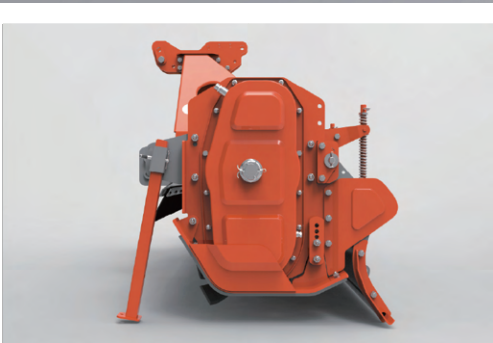

# 아그로스 로타베이터

## 대형 AR5000SC시리즈

- 90~110마력 트랙터 장착, 논,밭 작업에 모두 적합한 프리미엄급 대형 로타베이터
- 프레임 타입 메인데크 구조로 탁월한 강도와 내구성
- 흙 유동성을 높인 저부하 칼날 배열

AR5240SC

### 제품사양 (Specifications)

모델명	AR5230SC	AR5240SC
전 폭(mm)	2585	2650
전 고(mm)	1250	
전 장(mm)	1040	
경 폭(mm)	2290	2350
경 심(mm)	120~150	
플랜지 수(EA)	9	9
경운날 수(EA)	54	54
경운날 형상	C형	
경운날 회전수(rpm)	156,175,196,219 / 540 rpm	
적용 마력(hp)	90~100	100~110
PTO높이(mm)	735	
중량(kg)	830	840

- 최대 150마력급 기어박스 (오일게이지 기본 장착)

- 고강력 2중 BEAM이 적용된 프레임 구조의 메인데크

- 스프링텐션 방식의 Rolling형 뒷커버 (고장력 강판 사용)
- 뒷커버 조절대 이동 장착 가능

- 강력한 특수 재질의 기어식 사이드 구동
- 특수 홈볼이 너트 사용으로 완벽한 기어 고정

- 저부하와 흡의 유동성이 탁월한 칼날 배열
- 특수 재질의 칼날(경운날)과 칼날플랜지(경운날 타입: C)