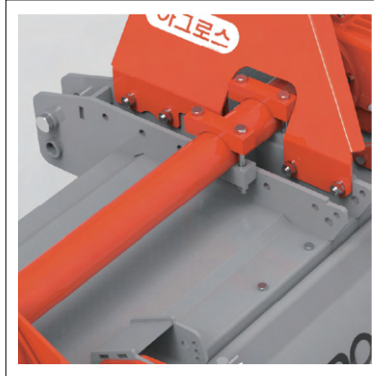

## 대형 AR5000SC시리즈

- 90~110마력 트랙터 장착, 논,밭 작업에 모두 적합한 프리미엄급 대형 로타베이터
- 프레임 타입 메인데크 구조로 탁월한 강도와 내구성
- 흙 유동성을 높인 저부하 칼날 배열

AR5240SC

### 제품사양 (Specifications)

모델명	AR5230SC	AR5240SC
전 폭(mm)	2585	2650
전 고(mm)	1250	
전 장(mm)	1040	
경 폭(mm)	2290	2350
경 심(mm)	120~150	
플랜지 수(EA)	9	9
경운날 수(EA)	54	54
경운날 형상	C형	
경운날 회전수(rpm)	156,175,196,219 / 540 rpm	
적용 마력(hp)	90~100	100~110
PTO높이(mm)	735	
중량(kg)	830	840

- 최대 150마력급 기어박스 (오일게이지 기본 장착)

- 고강력 2중 BEAM이 적용된 프레임 구조의 메인데크

- 스프링텐션 방식의 Rolling형 뒷커버 (고장력 강판 사용)
- 뒷커버 조절대 이동 장착 가능

- 강력한 특수 재질의 기어식 사이드 구동
- 특수 홈볼이 너트 사용으로 완벽한 기어 고정

- 저부하와 흡의 유동성이 탁월한 칼날 배열
- 특수 재질의 칼날(경운날)과 칼날플랜지(경운날 타입: C)

- 경제적이고 편리한 교체식 보조스키드
- 내구성이 뛰어난 스프링강 사용

- 특수 재질의 유연성이 좋은 전방 회전 방지 고무판
- 탈부착이 용이한 분리식

- 견고한 구조와 다양한 장착홀을 갖춘 다기능 톱마스터