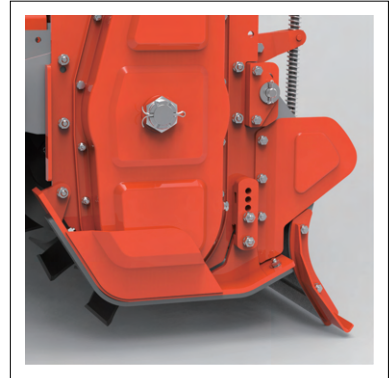

## 대형 AR5000SC시리즈

- 90~110마력 트랙터 장착, 논,밭 작업에 모두 적합한 프리미엄급 대형 로타베이터
- 프레임 타입 메인데크 구조로 탁월한 강도와 내구성
- 흙 유동성을 높인 저부하 칼날 배열

AR5240SC

- 최대 150마력급 기어박스 (오일게이지 기본 장착)

- 고강력 2중 BEAM이 적용된 프레임 구조의 메인데크

- 스프링텐션 방식의 Rolling형 뒷커버 (고장력 강판 사용)
- 뒷커버 조절대 이동 장착 가능

- 강력한 특수 재질의 기어식 사이드 구동
- 특수 홈볼이 너트 사용으로 완벽한 기어 고정

- 저부하와 흡의 유동성이 탁월한 칼날 배열
- 특수 재질의 칼날(경운날)과 칼날플랜지(경운날 타입: C)

- 경제적이고 편리한 교체식 보조스키드
- 내구성이 뛰어난 스프링강 사용

- 특수 재질의 유연성이 좋은 전방 회전 방지 고무판
- 탈부착이 용이한 분리식

- 견고한 구조와 다양한 장착홀을 갖춘 다기능 톱마스터