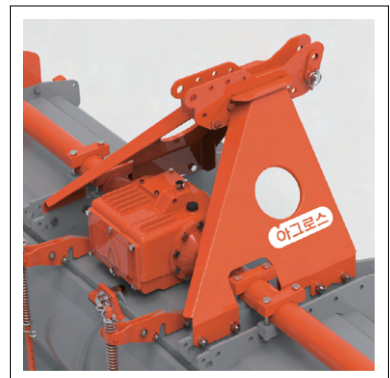

## 대형 AR5000SC시리즈

- 90~110마력 트랙터 장착, 논,밭 작업에 모두 적합한 프리미엄급 대형 로타베이터
- 프레임 타입 메인데크 구조로 탁월한 강도와 내구성
- 흙 유동성을 높인 저부하 칼날 배열

AR5240SC

### 제품사양 (Specifications)

모델명	AR5230SC	AR5240SC
전 폭(mm)	2585	2650
전 고(mm)	1250	
전 장(mm)	1040	
경 폭(mm)	2290	2350
경 심(mm)	120~150	
플랜지 수(EA)	9	9
경운날 수(EA)	54	54
경운날 형상	C형	
경운날 회전수(rpm)	156,175,196,219 / 540 rpm	
적용 마력(hp)	90~100	100~110
PTO높이(mm)	735	
중량(kg)	830	840

- 최대 150마력급 기어박스 (오일게이지 기본 장착)

- 고강력 2중 BEAM이 적용된 프레임 구조의 메인데크

- 스프링텐션 방식의 Rolling형 뒷커버 (고장력 강판 사용)
- 뒷커버 조절대 이동 장착 가능

- 강력한 특수 재질의 기어식 사이드 구동
- 특수 홈볼이 너트 사용으로 완벽한 기어 고정

- 저부하와 흡의 유동성이 탁월한 칼날 배열
- 특수 재질의 칼날(경운날)과 칼날플랜지(경운날 타입: C)

- 경제적이고 편리한 교체식 보조스키드
- 내구성이 뛰어난 스프링강 사용

- 특수 재질의 유연성이 좋은 전방 회전 방지 고무판
- 탈부착이 용이한 분리식

- 견고한 구조와 다양한 장착홀을 갖춘 다기능 톱마스터