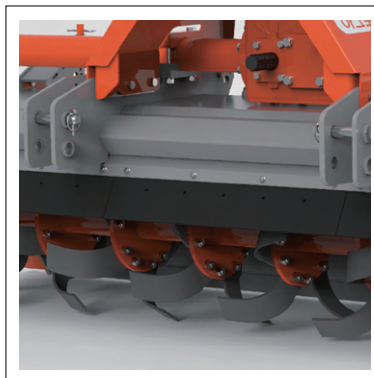

# 아그로스 로타베이터

## 대형 AR5000SC시리즈

- 90~110마력 트랙터 장착, 논,밭 작업에 모두 적합한 프리미엄급 대형 로타베이터
- 프레임 타입 메인데크 구조로 탁월한 강도와 내구성
- 흙 유동성을 높인 저부하 칼날 배열

AR5240SC

- 최대 150마력급 기어박스 (오일게이지 기본 장착)

- 고강력 2중 BEAM이 적용된 프레임 구조의 메인데크

- 스프링텐션 방식의 Rolling형 뒷커버 (고장력 강판 사용)
- 뒷커버 조절대 이동 장착 가능

- 강력한 특수 재질의 기어식 사이드 구동
- 특수 홈볼이 너트 사용으로 완벽한 기어 고정

- 저부하와 흡의 유동성이 탁월한 칼날 배열
- 특수 재질의 칼날(경운날)과 칼날플랜지(경운날 타입: C)

- 경제적이고 편리한 교체식 보조스키드
- 내구성이 뛰어난 스프링강 사용

- 특수 재질의 유연성이 좋은 전방 회전 방지 고무판
- 탈부착이 용이한 분리식

- 견고한 구조와 다양한 장착홀을 갖춘 다기능 톱마스터